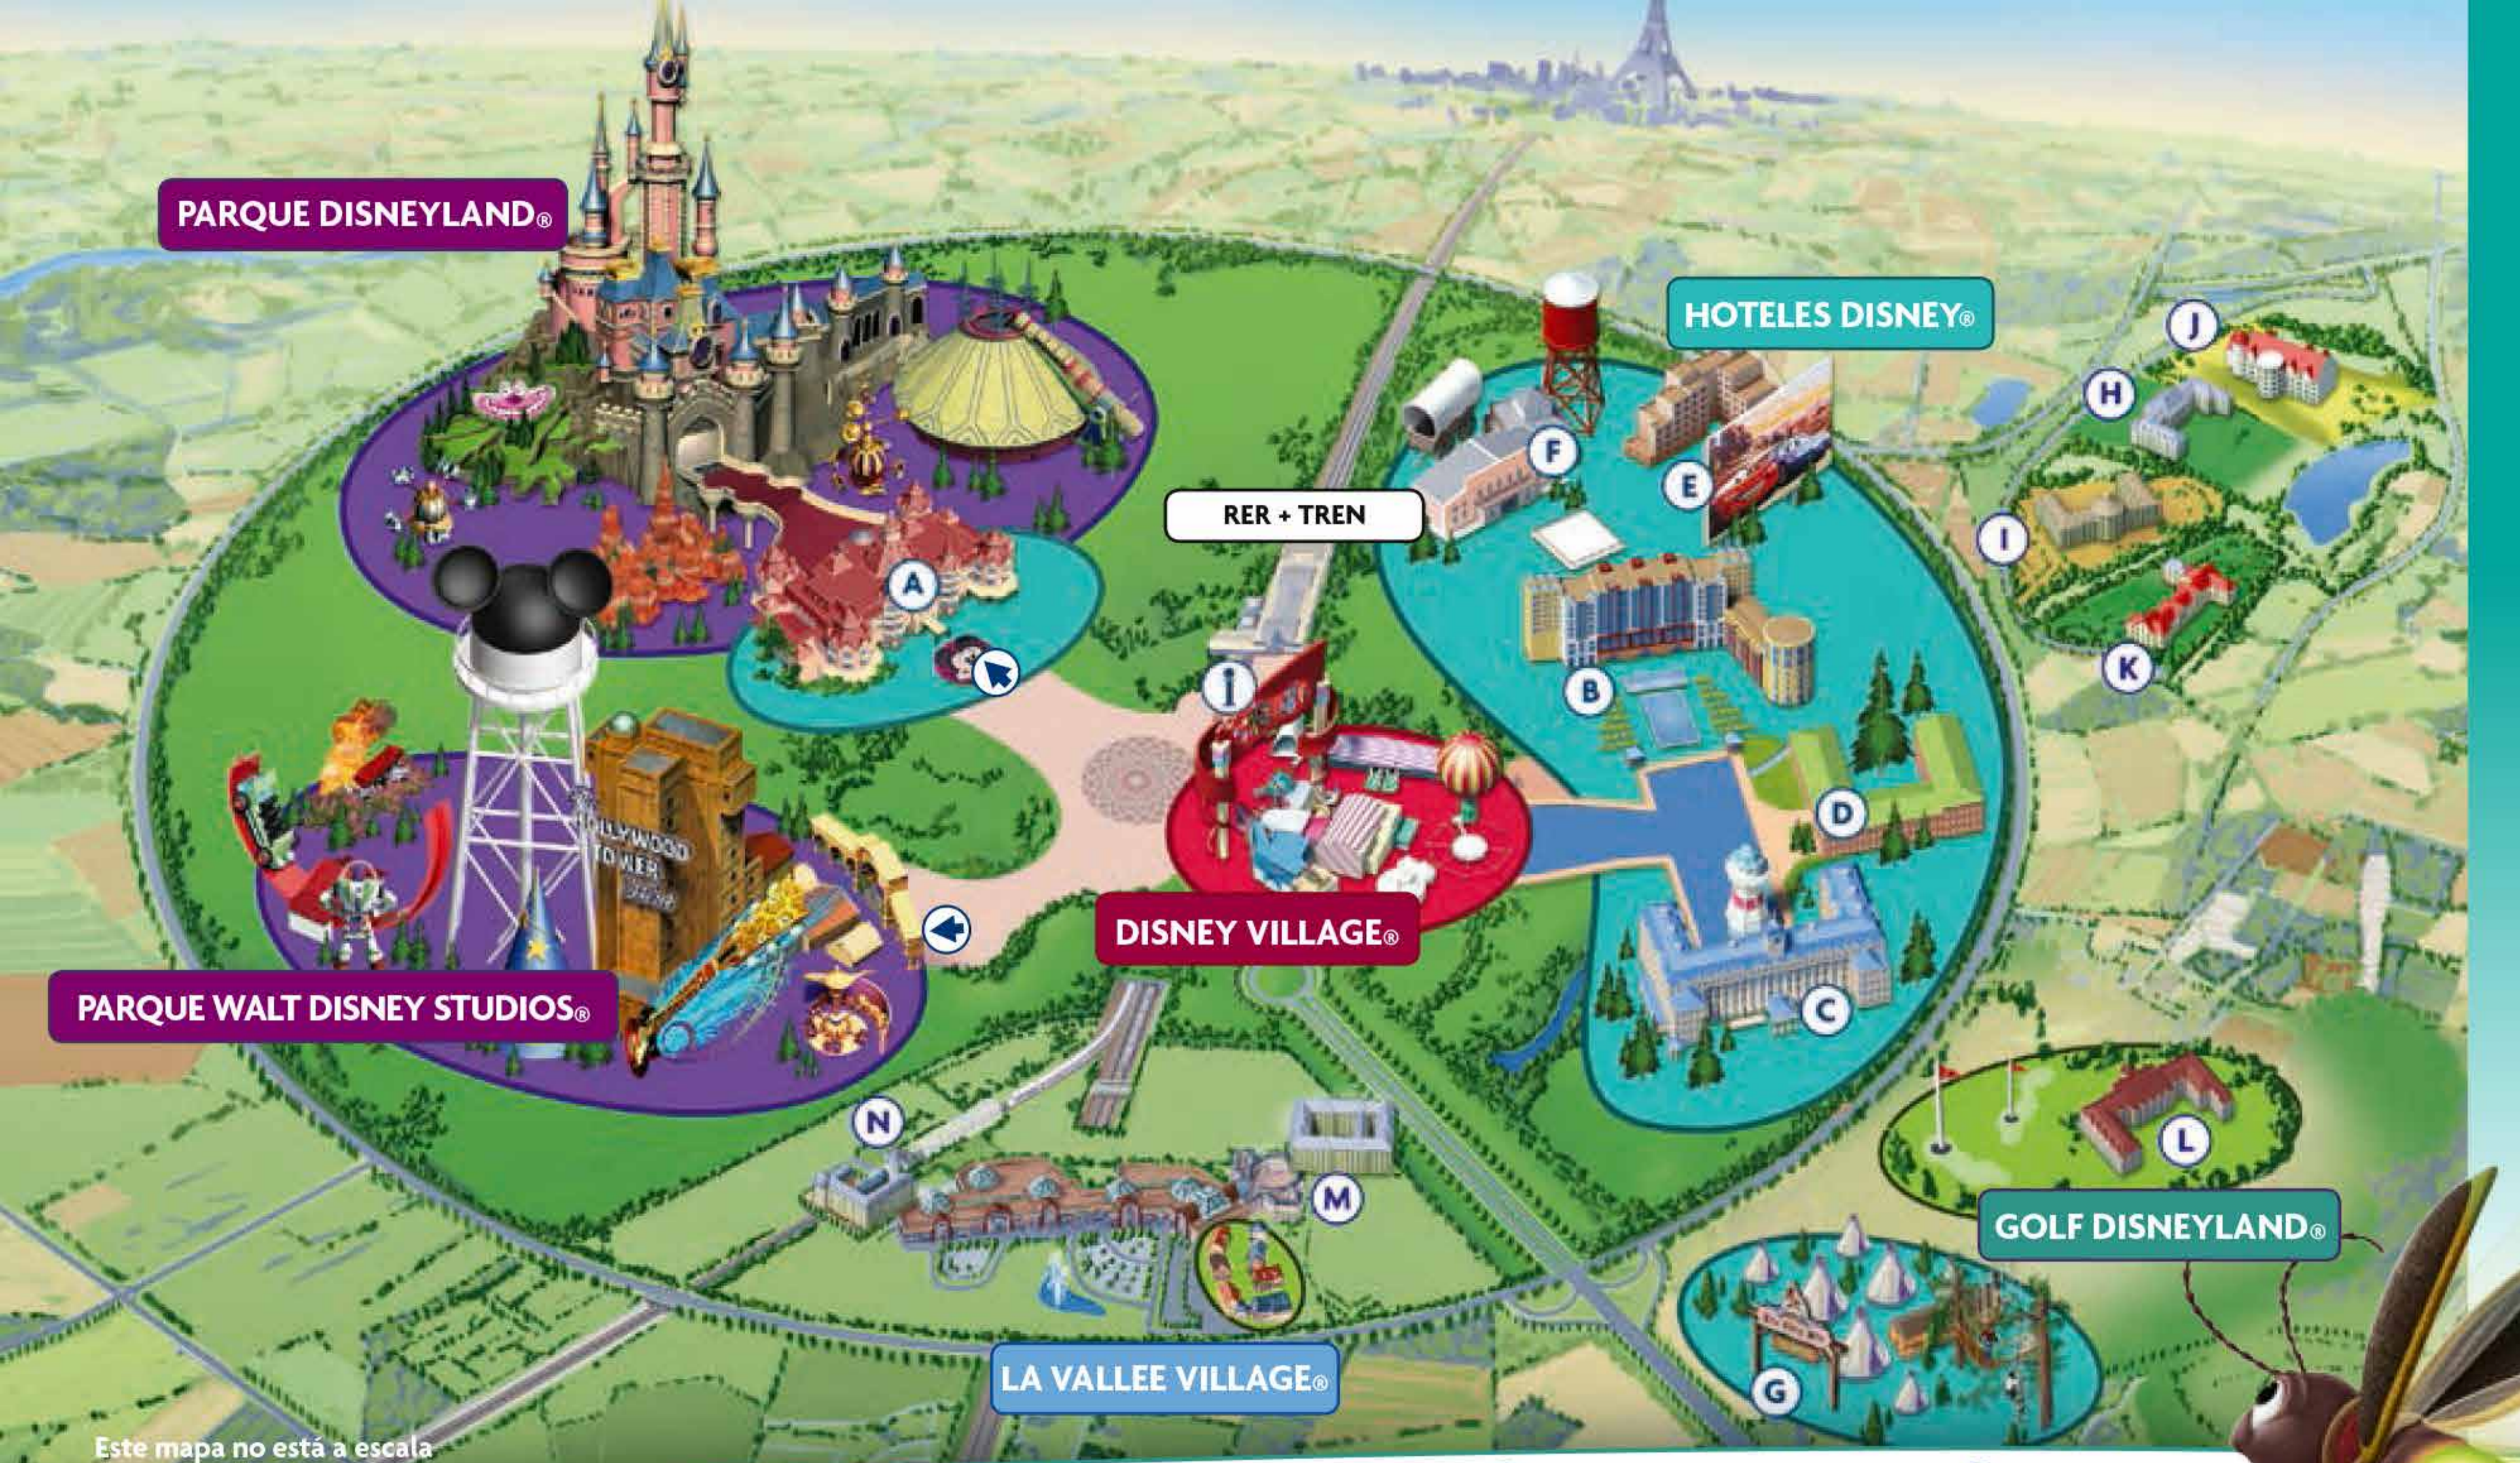

Este mapa no está a escala

➡ Entrada de los Parques Disney. ⓘ Oficina de turismo

DISTANCIA DE LOS HOTELES A LOS PARQUES DISNEY®

Hoteles Disney®		Hoteles seleccionados y asociados	
Ⓐ Disneyland® Hotel	5min 👣	Ⓗ Vienna International Dream Castle Hotel	10 min 🚌 FREE
Ⓑ Disney's Hotel New York	10min 👣	Ⓘ Vienna International Magic Circus Hotel	10 min 🚌 FREE
Ⓒ Disney's Newport Bay Club	15min 👣	Ⓝ Algonquin's Explorers Hotel	10 min 🚌 FREE
Ⓓ Disney's Sequoia Lodge	15min 👣	Ⓚ Kyriad Hotel	10 min 🚌 FREE
Ⓔ Disney's Hotel Santa Fe	20min 👣	Ⓛ Radisson Blu Hotel	10 min 🚌 FREE
Ⓕ Disney's Hotel Cheyenne	20min 👣	Ⓜ Adagio Marne la Vallée Val d'Europe	10 min 🚌 FREE
Ⓖ Disney's Davy Crockett Ranch	15min 🚗	Ⓝ Hôtel l'Elysée Val d'Europe	10 min 🚌 FREE

🚌 Autobús gratuito a los Parques y Disney Village. Consulta horarios a tu llegada

👣 A pie