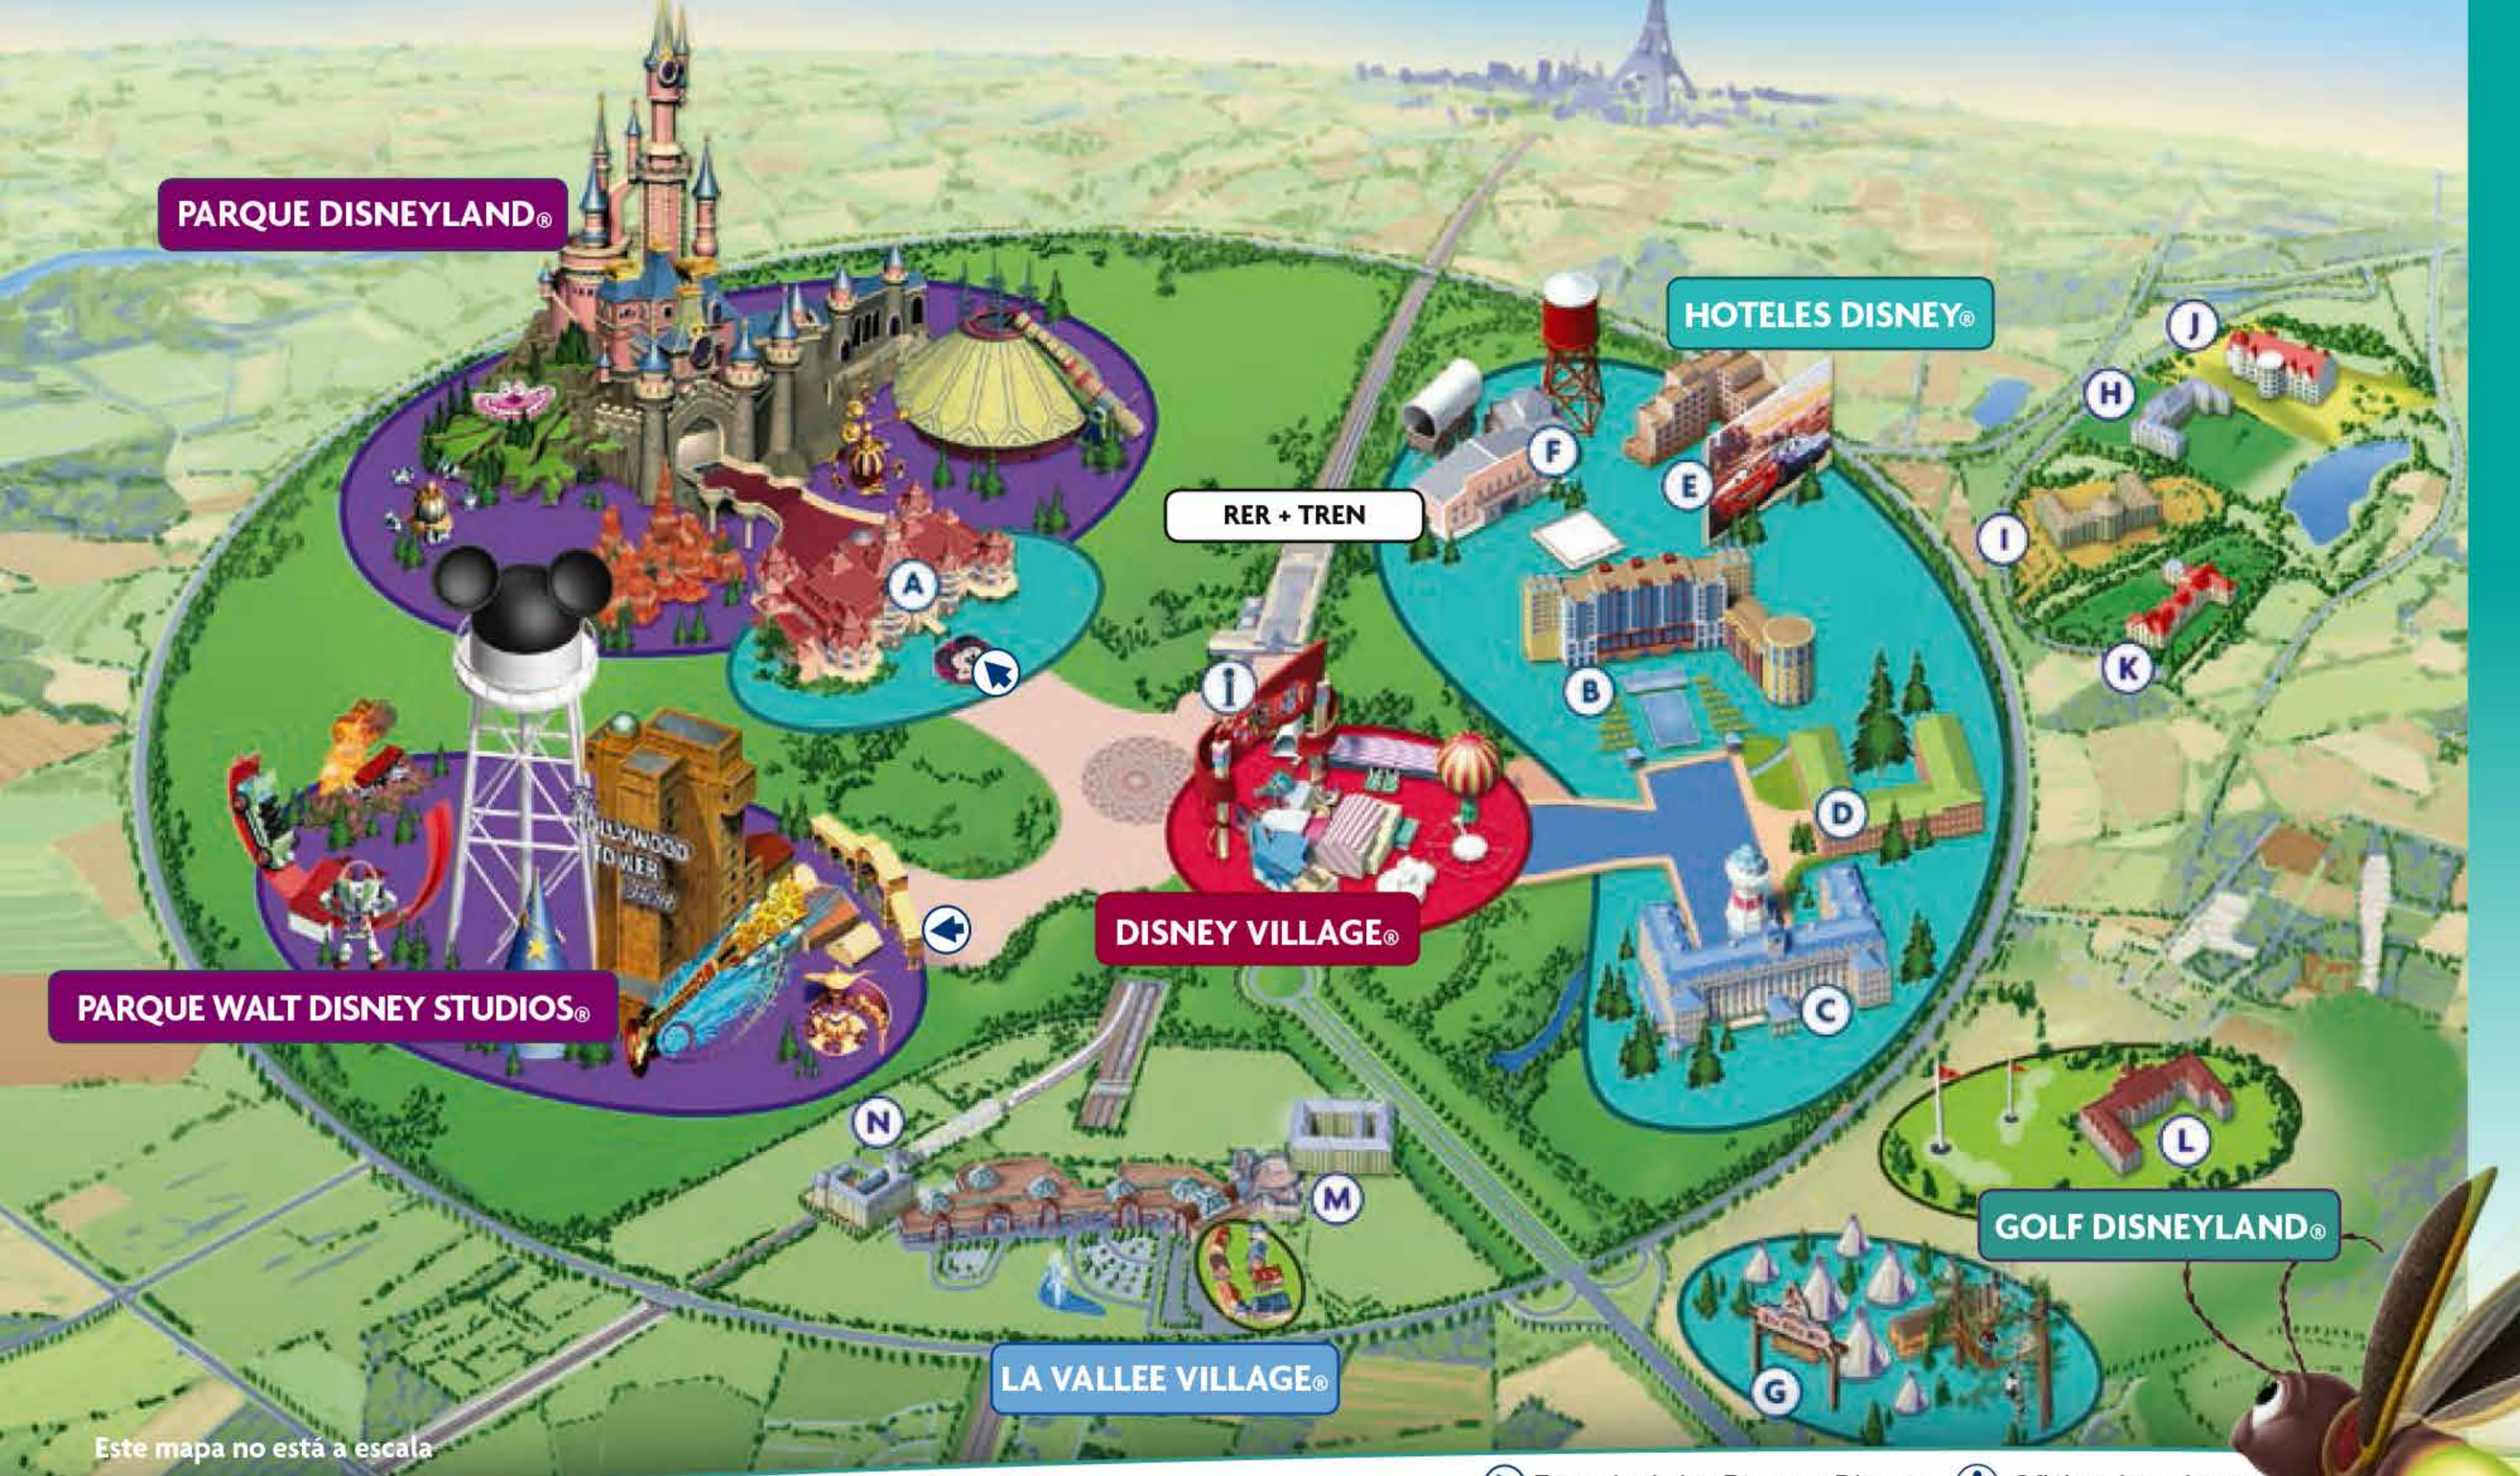

Este mapa no está a escala

➡ Entrada de los Parques Disney. ⓘ Oficina de turismo

DISTANCIA DE LOS HOTELES A LOS PARQUES DISNEY®

Hoteles Disney®		Hoteles seleccionados y asociados	
Ⓐ Disneyland® Hotel	5min 👣	Ⓗ Vienna International Dream Castle Hotel	10 min 🚌 FREE
Ⓑ Disney's Hotel New York	10min 👣	Ⓘ Vienna International Magic Circus Hotel	10 min 🚌 FREE
Ⓒ Disney's Newport Bay Club	15min 👣	Ⓣ Algonquin's Explorers Hotel	10 min 🚌 FREE
Ⓓ Disney's Sequoia Lodge	15min 👣	Ⓚ Kyriad Hotel	10 min 🚌 FREE
Ⓔ Disney's Hotel Santa Fe	20min 👣	Ⓛ Radisson Blu Hotel	10 min 🚌 FREE
Ⓕ Disney's Hotel Cheyenne	20min 👣	Ⓜ Adagio Marne la Vallée Val d'Europe	10 min 🚌 FREE
Ⓖ Disney's Davy Crockett Ranch	15min 🚗	Ⓝ Hôtel l'Elysée Val d'Europe	10 min 🚌 FREE

🚌 Autobús gratuito a los Parques y Disney Village. Consulta horarios a tu llegada

👣 A pie